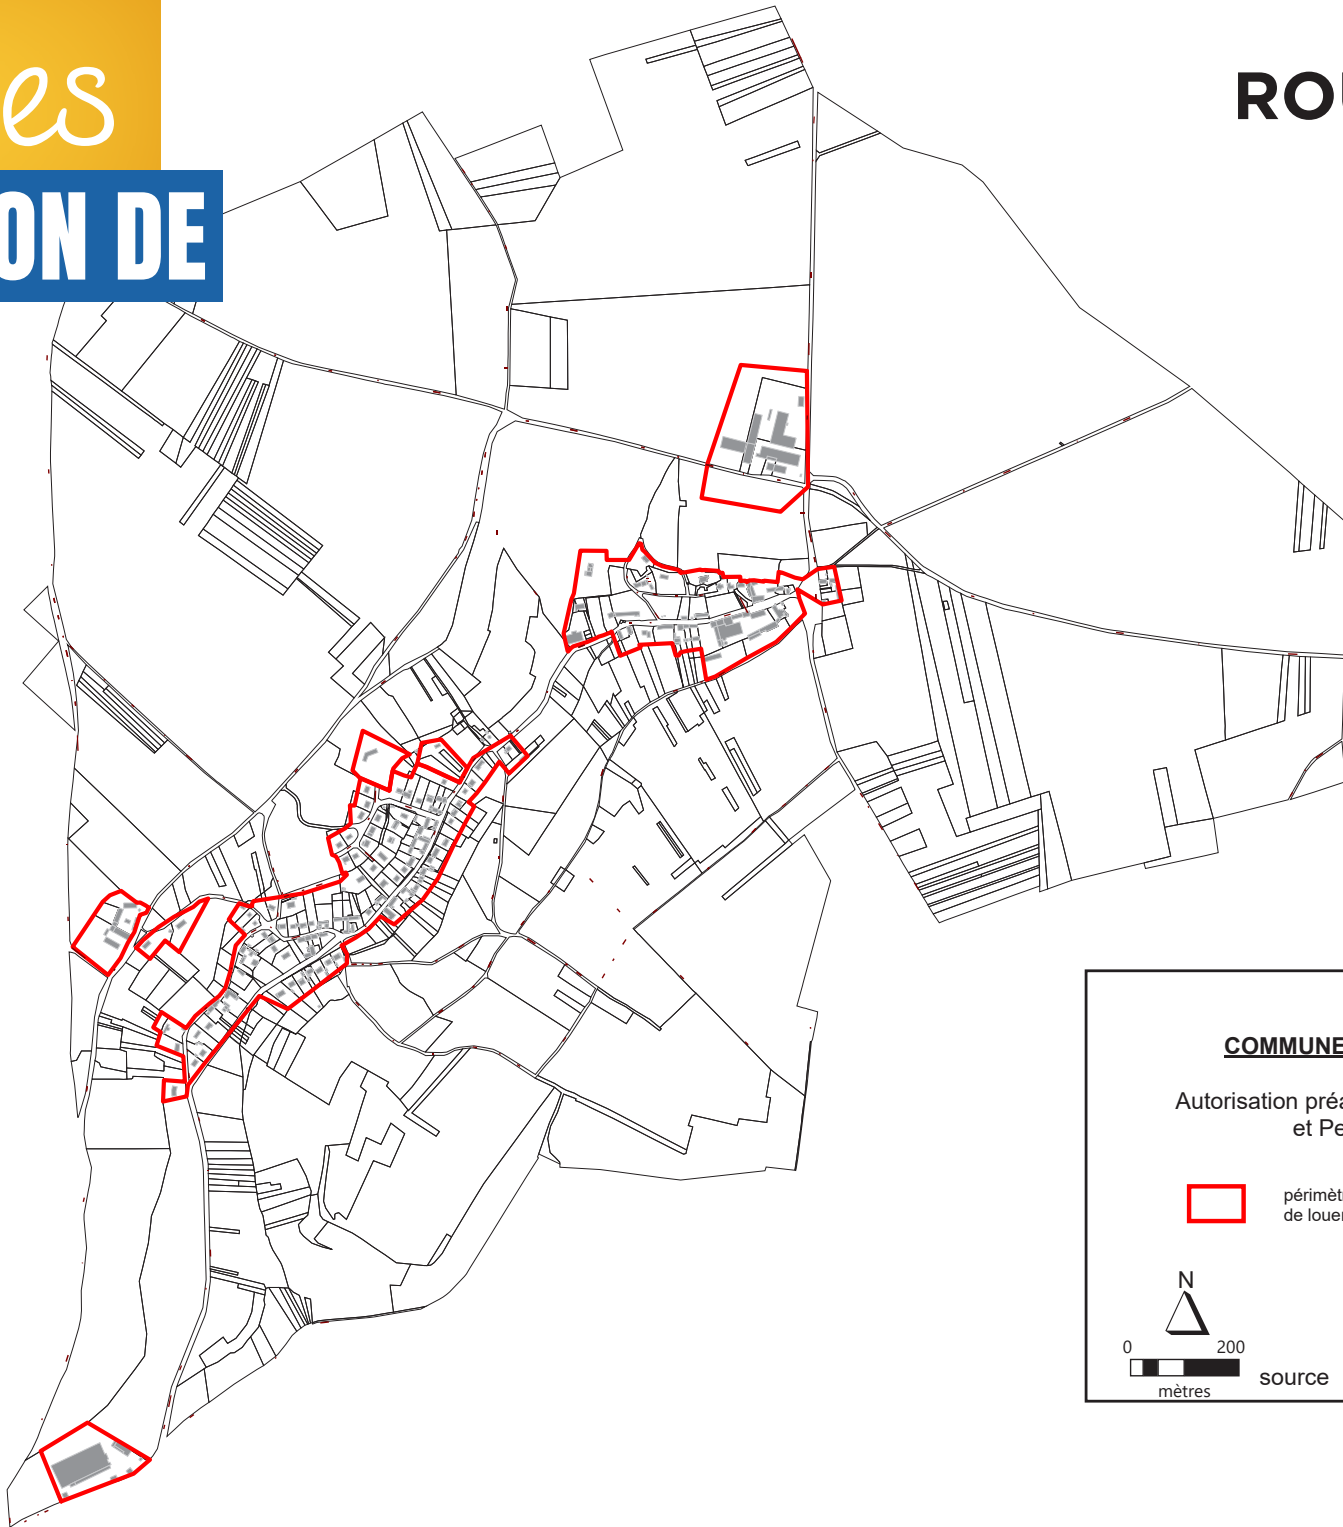

Périmètres

AUTORISATION DE LOUER

ROUSSELOY

COMMUNE DE ROUSSELOY

Autorisation préalable de mise en location
et Permis de diviser

périmètre des zones soumises à autorisation
de louer et permis de diviser

source : SIG ACSO / ville de Rousseloy