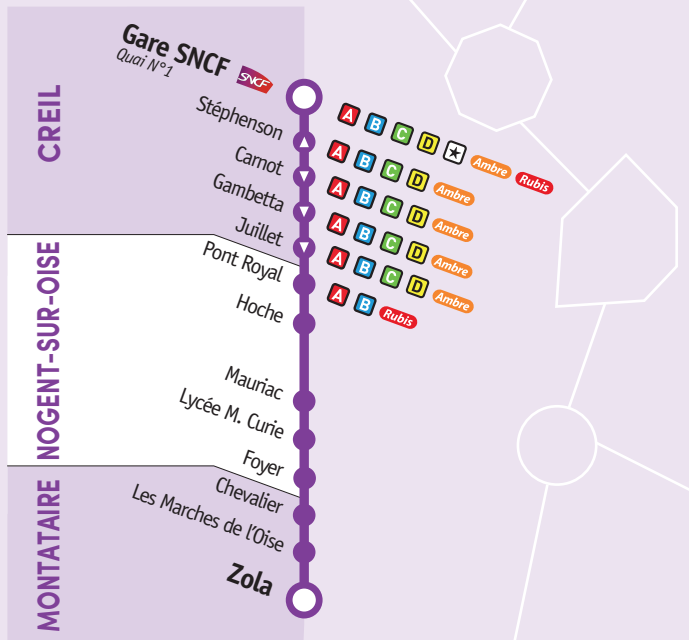

LIGNE

RÉSEAU DE
TRANSPORT URBAIN
DE L'ACSO

ligne
régulière

HORAIRES DE BUS

CREIL Gare ◀ ▶ MONTATAIRE Zola

À partir du 26 août 2019

GRUPE
RATP

Creil
Sud
Oise
COMMUNAUTÉ D'AGGLOMÉRATION

oïse MOBILITÉ
Syndicat Mixte des Transports
Collectifs de l'Oïse

LÉGENDE

- ◆ Arrêt dans les deux sens
- ◀ Arrêt dans un seul sens (la flèche indique le sens de circulation)
- Terminus

CORRESPONDANCES

✳ Lignes interurbaines de l'Oise :
1 - 2 - 3A - 4 - 7 - 12A - 61

Ligne régionale : 40

Réseau de transport urbain de l'ACSO :

SOMMAIRE

E CREIL Gare ► MONTATAIRE Zola

du lundi au vendredi (hors jours fériés)..... pages 3 - 4 - 5
samedi (hors jours fériés) pages 3 - 4

E MONTATAIRE Zola ► CREIL Gare