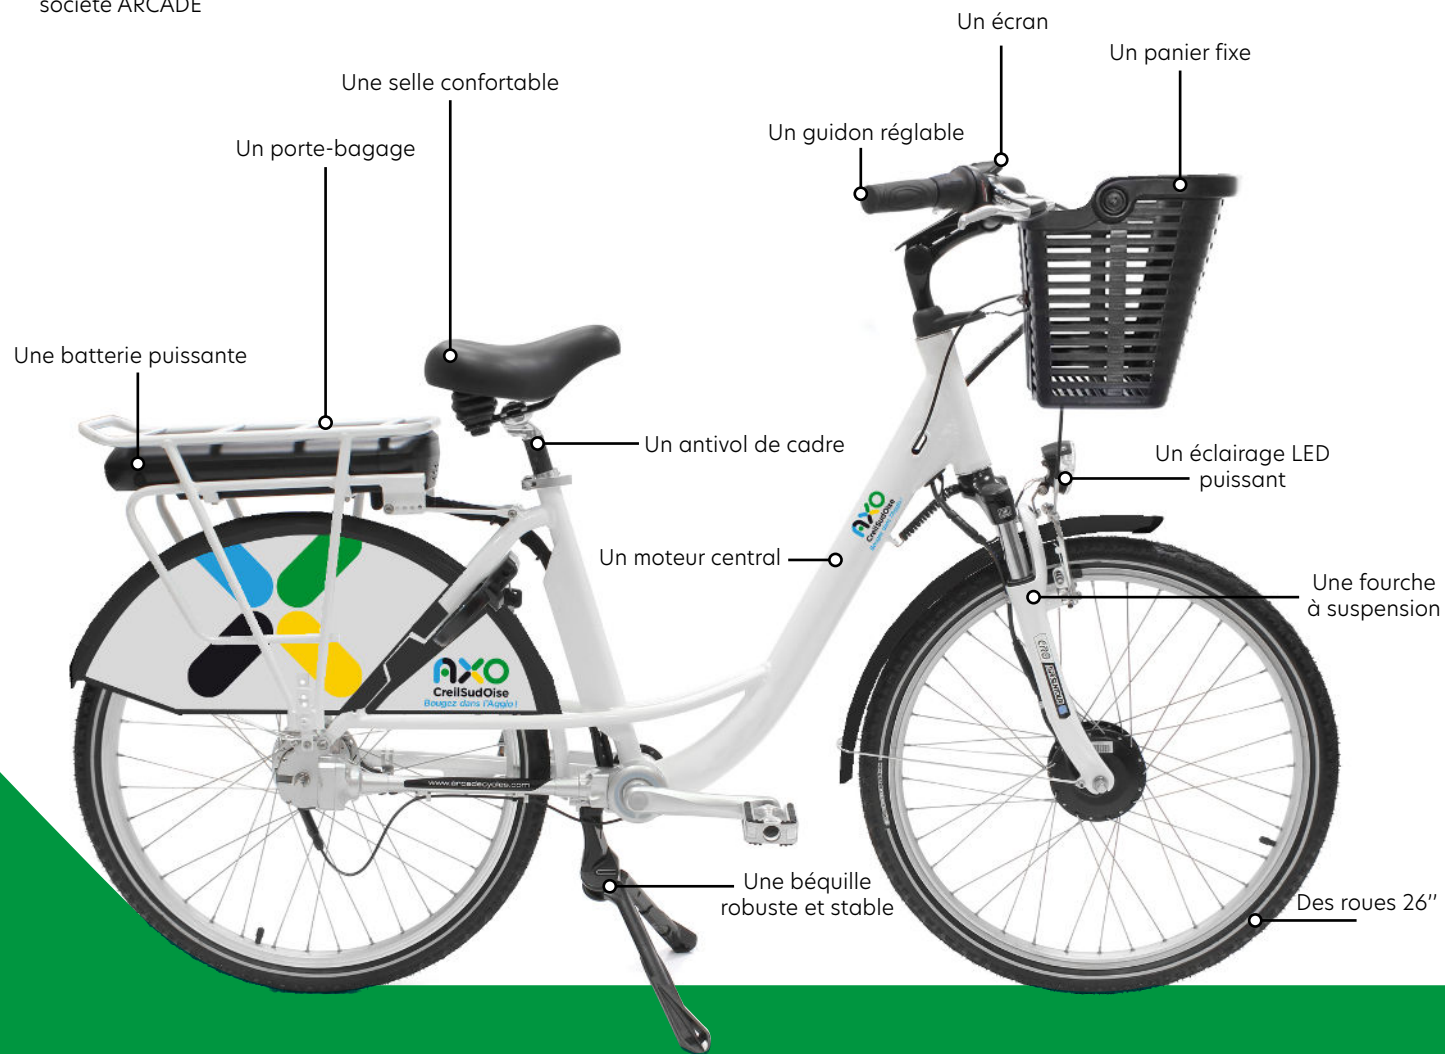

SE DÉPLACER
 AUTREMENT
 DANS L'AGGLO

UN VÉLO AU TOP !

60 km Voyagez sans limite !
 Bénéficiez d'une autonomie allant jusqu'à 60 km.

25
 Km/h

Montez les côtes
sans efforts !
 L'assistance électrique vous aidera jusqu'à 25 km/h.

Pédalez en toute LIBERTÉ !

Bougez
dans L'AGGLO !

Un panier pour toutes vos courses !

Le vélo AXO possède un panier ainsi qu'un porte-bagage supportant jusqu'à 15 kg.

Sécurité assurée !
 2 antivol viennent sécuriser votre vélo AXO : l'un sur la roue arrière, l'autre de type U.

À l'épreuve des voleurs !

Nos vélos, c'est du costaud !

Notre service de location met à votre disposition des vélos de modèle Ecardan assemblés en France par la société ARCADE

Stationnez votre vélo en toute sécurité

Situé sur le parvis de la gare de Creil, le Vélo Box est un module de stationnement étudié pour accueillir tous types de vélos, classiques ou électriques.

Accès inclus avec votre abonnement VAE !

Il est accessible **gratuitement** aux habitants de l'Agglomération Creil Sud Oise et aux locataires d'un vélo à assistance électrique AXO.