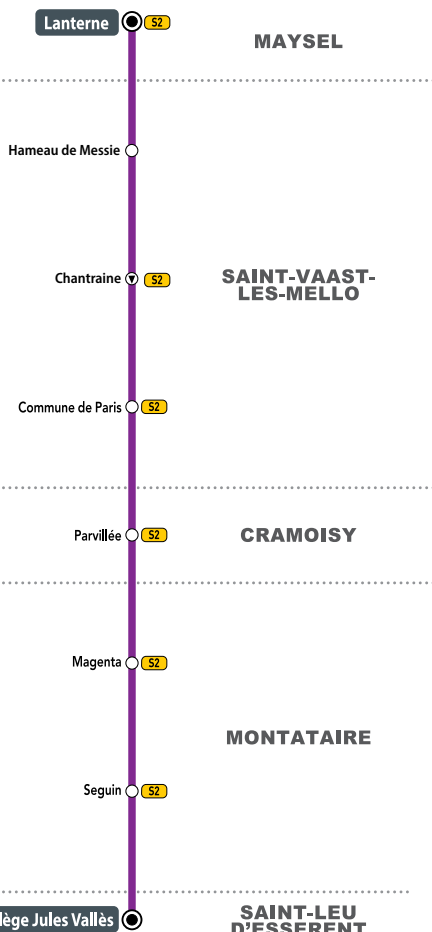

Siège social

Z.I. du Marais Sec - Rue du Pont de la Brèche Sud
60870 - Villers-Saint-Paul

Communauté d'Agglomération Creil Sud Oise

24 rue de la Villageoise
CS 40081 - 60106 Creil cedex 1

 [/agglomeration.creilsudoise.fr](https://www.agglomeration.creilsudoise.fr)
creilsudoise.fr

Tél. 03 44 64 74 74

Du lundi au jeudi de 8h30 à 12h et de 13h30 à 17h30
et le vendredi de 8h30 à 12h et de 13h30 à 17h

LIGNE

HORAIRES DE BUS

S1

À partir du
**4 septembre
2023**

**LIGNE
SCOLAIRE**

MAYSEL
Lanterne

SAINT-LEU D'ESSERENT
Collège Jules Vallès

MAYSEL Lanterne ← → SAINT-LEU D'ESSERENT Collège Jules Vallès

LÉGENDE

- Arrêt dans les deux sens
- ▲ Arrêt dans un seul sens (la flèche indique le sens de circulation)
- Terminus