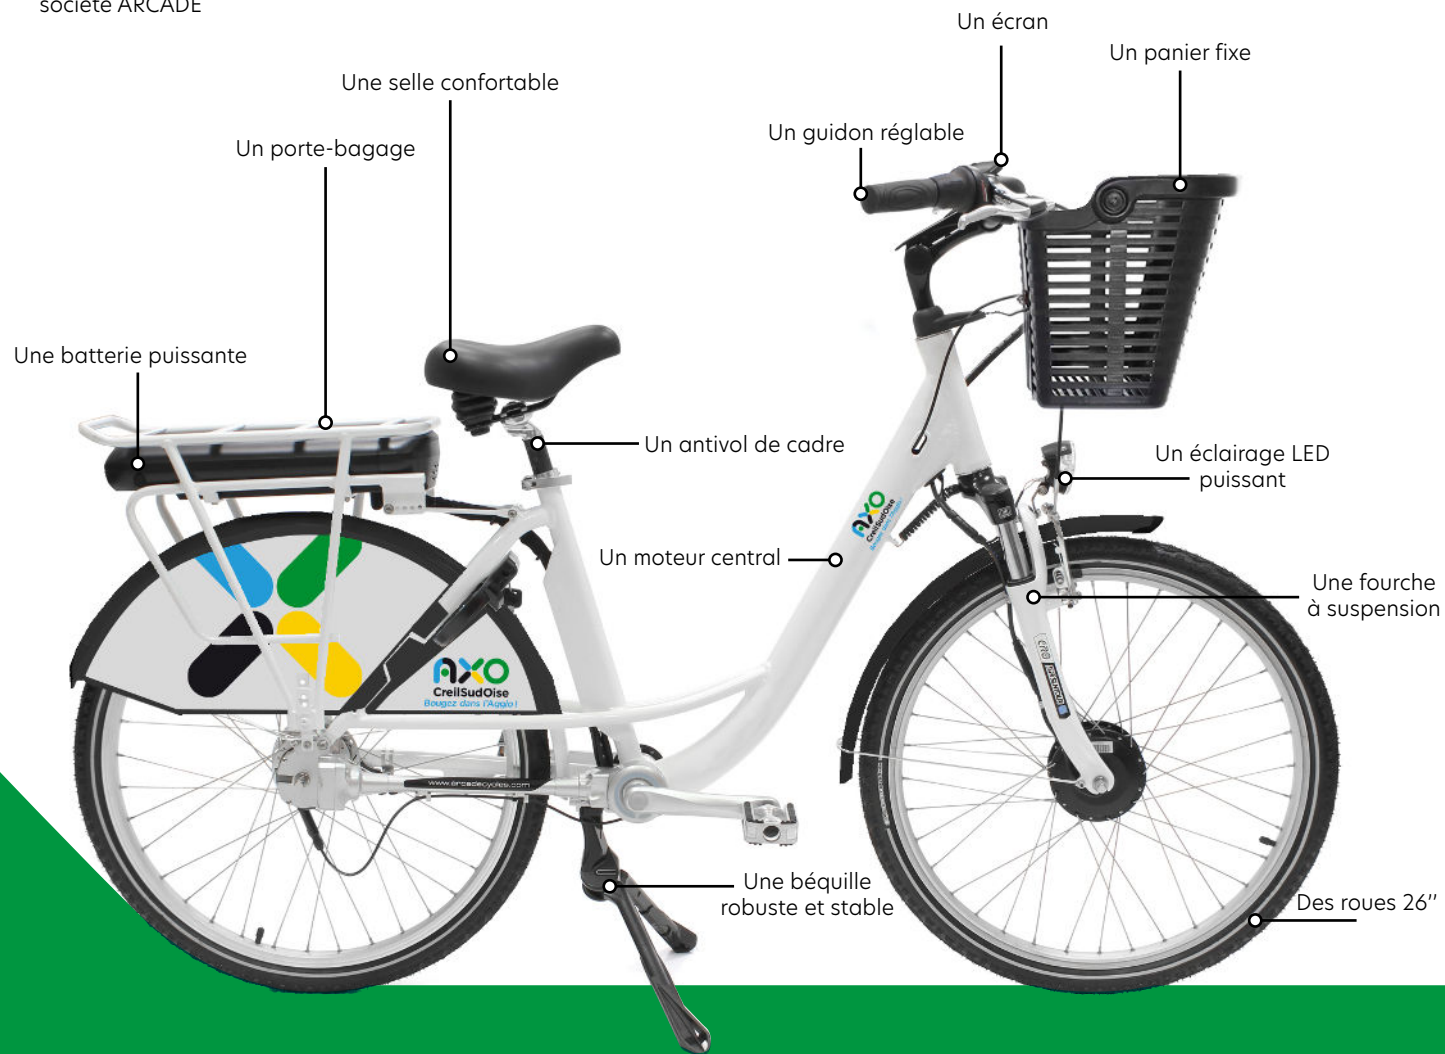

Un panier pour toutes
vos courses !
 Le vélo AXO possède un panier ainsi qu'un porte-bagage supportant jusqu'à 15 kg.

Sécurité assurée !
 2 antivol viennent sécuriser votre vélo AXO : l'un sur la roue arrière, l'autre de type U.

À l'épreuve des voleurs !

Pédalez en toute
LIBERTÉ !

Bougez
dans L'AGGLO !

Nos vélos, c'est du costaud !

Notre service de location met à votre disposition des vélos de modèle Ecardan assemblés en France par la société ARCADE

Stationnez votre vélo en toute sécurité

Situé sur le parvis de la gare de Creil, le Vélo Box est un module de stationnement étudié pour accueillir tous types de vélos, classiques ou électriques.

Accès inclus avec votre abonnement VAE !

Il est accessible **gratuitement** aux habitants de l'Agglomération Creil Sud Oise et aux locataires d'un vélo à assistance électrique AXO.

Un box sécurisé et sécurisant

Le Vélo Box peut accueillir jusqu'à 44 vélos en toute sécurité, grâce à un accès sécurisé et à une vidéo surveillance permanente.