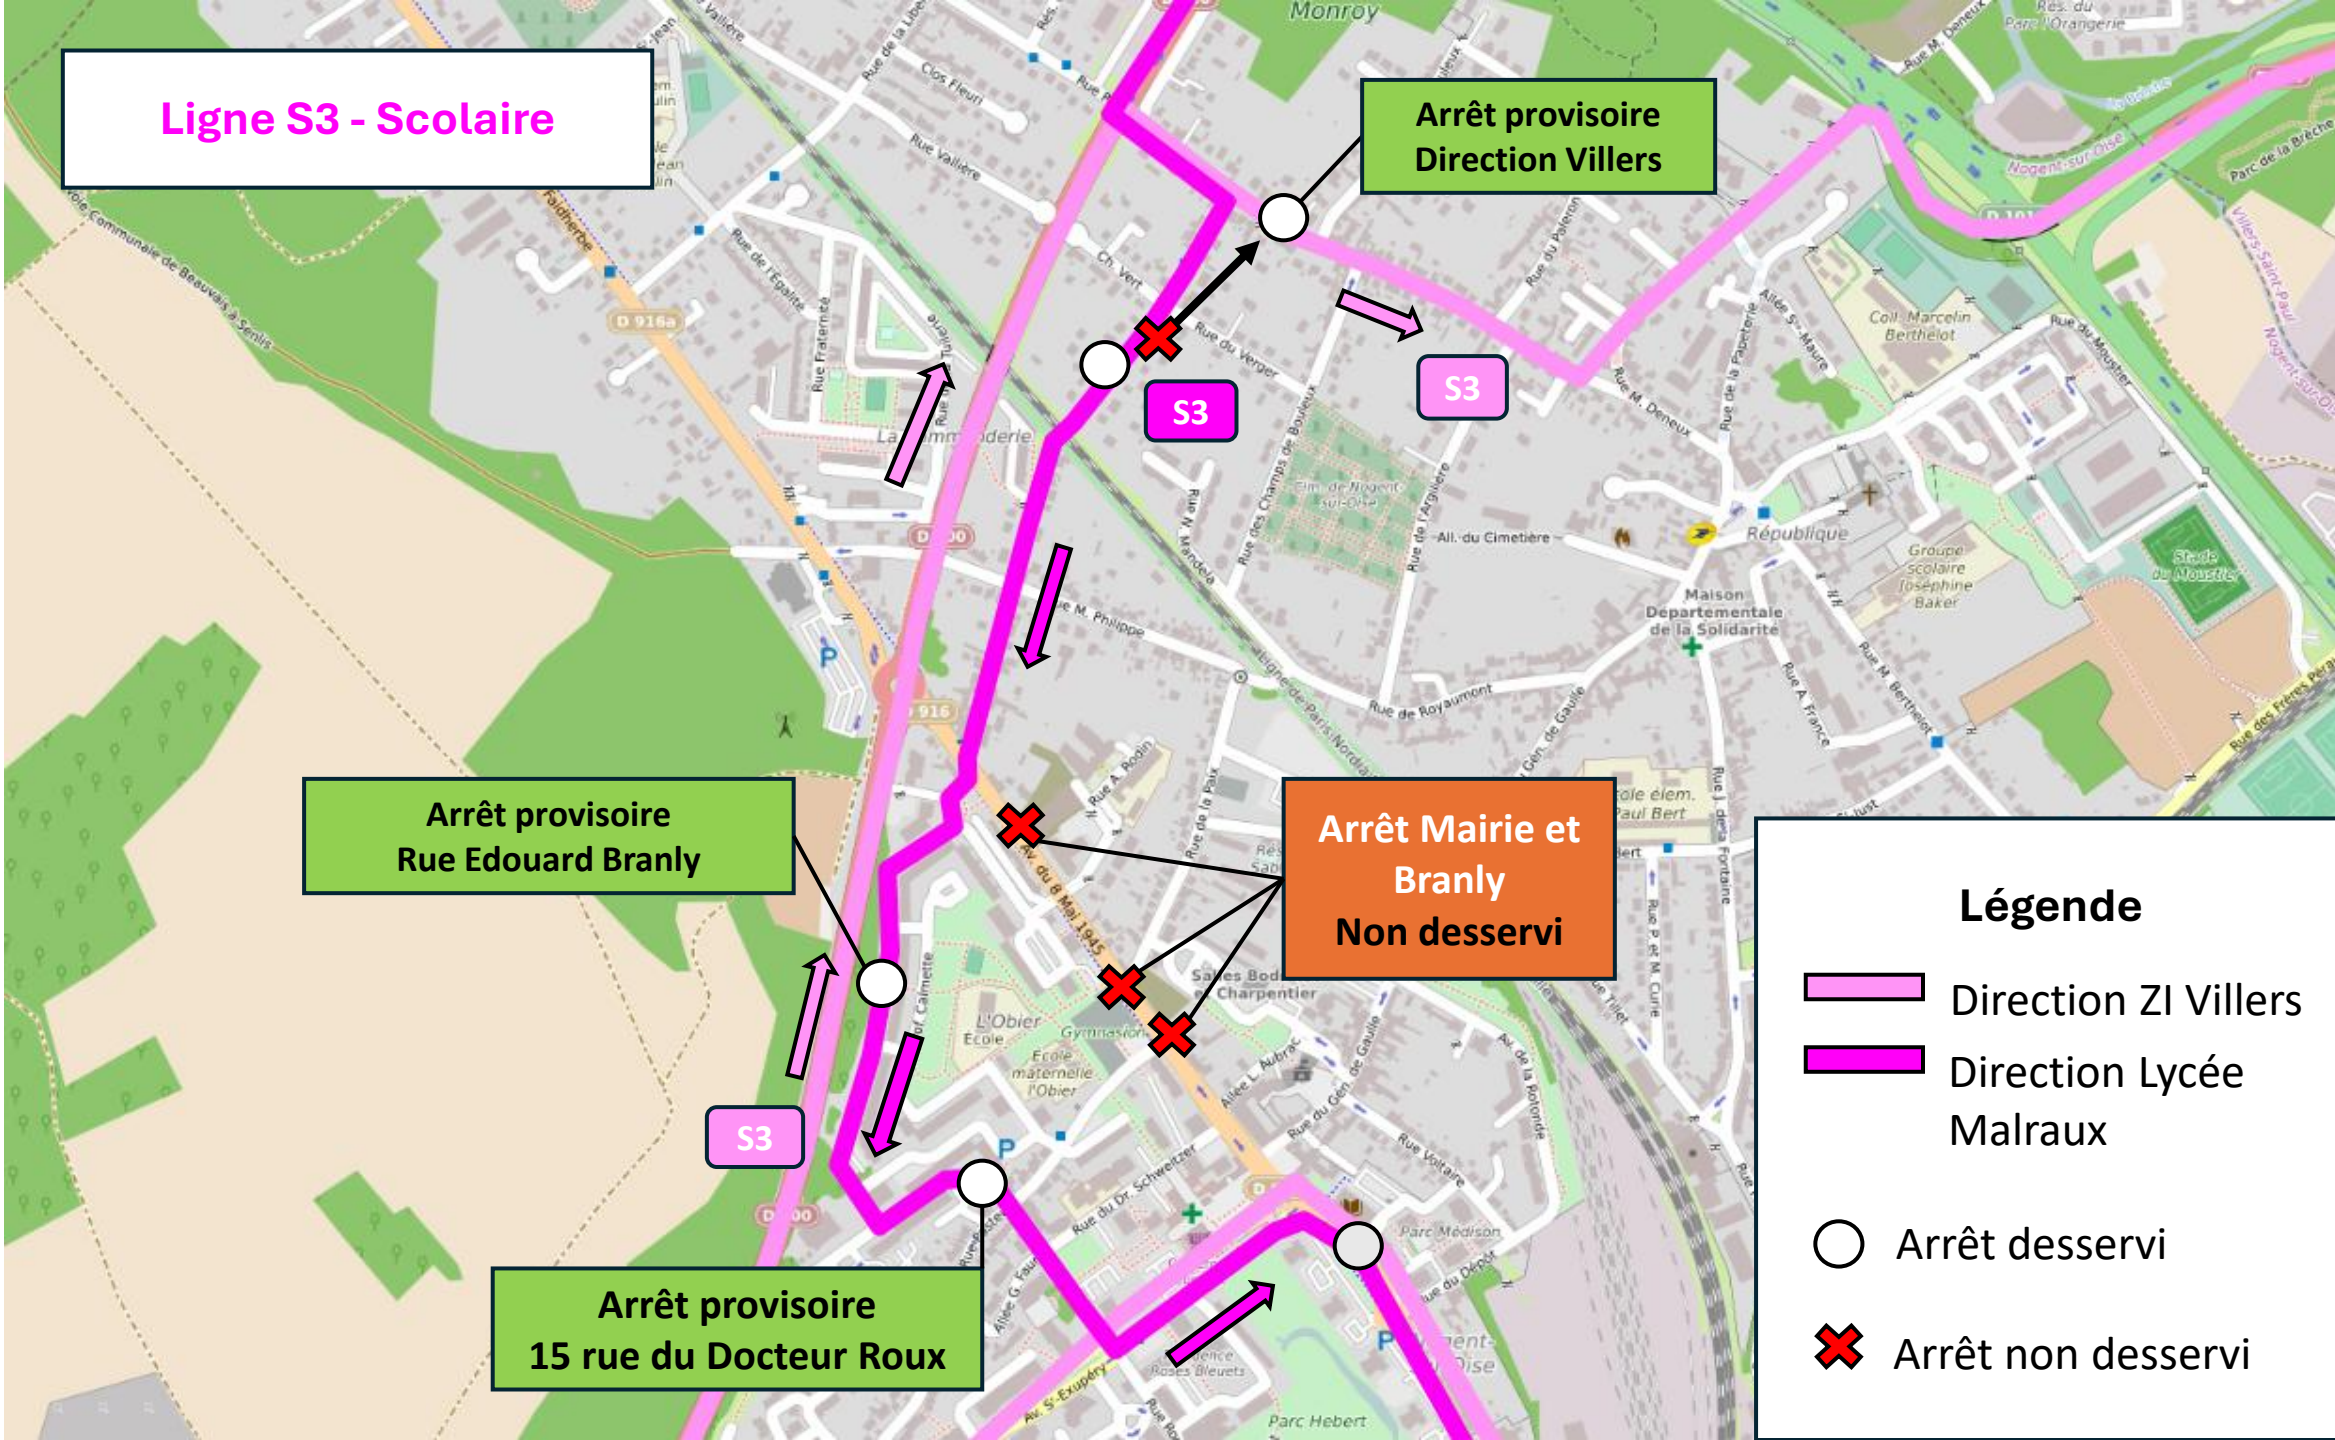

Ligne S3 - Scolaire

Arrêt provisoire
Direction Villers

Arrêt provisoire
Rue Edouard Branly

Arrêt Mairie et
Branly
Non desservi

Arrêt provisoire
15 rue du Docteur Roux

Légende

-  Direction ZI Villers
-  Direction Lycée Malraux
-  Arrêt desservi
-  Arrêt non desservi

Ligne B

Trajet normal pendant la durée des travaux.

Un bus toutes les **20 minutes** dans le centre de Nogent-sur-Oise.

Déviation lignes interurbaines

-  Trajet vers la gare de Creil
-  Trajet vers Laigneville, Clermont...

Arrêt Faidherbe

Exceptionnellement desservi par la ligne 642 et 6352

Arrêt Branly

Non desservi par les lignes 642 et 6352

NOGENT-SUR-OISE

Gare routière de Creil