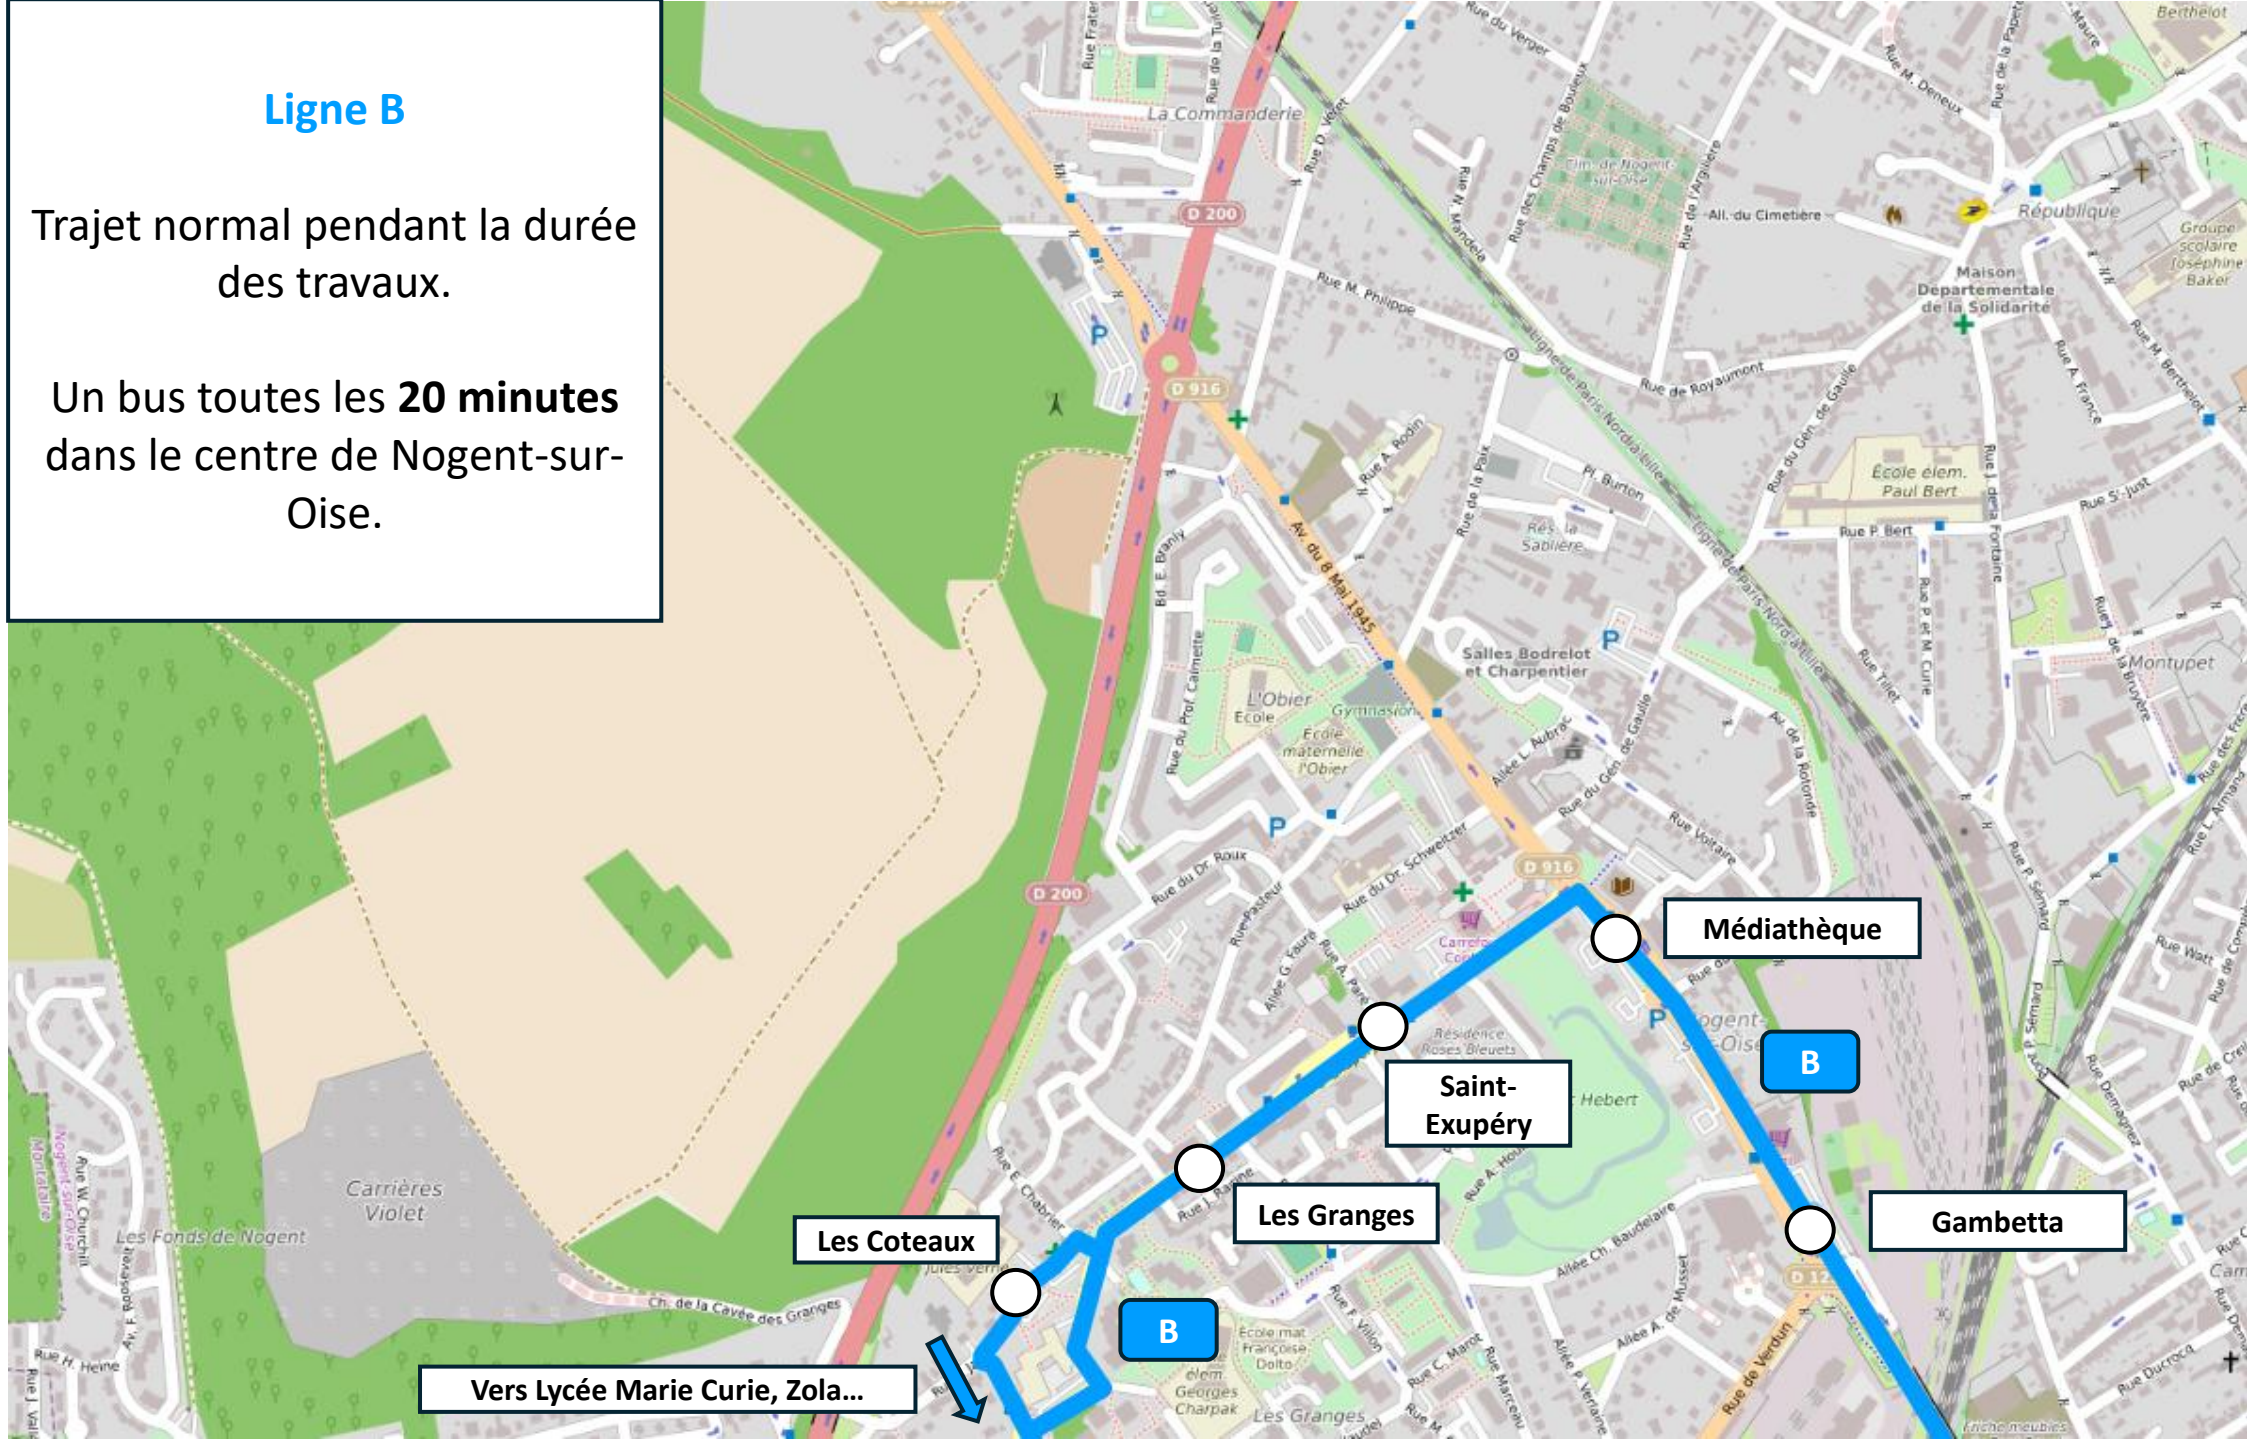

Ligne S3 - Scolaire

Arrêt provisoire
Direction Villers

Arrêt provisoire
Rue Edouard Branly

Arrêt Mairie et
Branly
Non desservi

Arrêt provisoire
15 rue du Docteur Roux

Légende

-  Direction ZI Villers
-  Direction Lycée Malraux
-  Arrêt desservi
-  Arrêt non desservi

Ligne B

Trajet normal pendant la durée des travaux.

Un bus toutes les **20 minutes** dans le centre de Nogent-sur-Oise.

Déviation lignes interurbaines

-  Trajet vers la gare de Creil
-  Trajet vers Laigneville, Clermont...

Arrêt Faidherbe

Exceptionnellement desservi par la ligne 642 et 6352

Arrêt Branly

Non desservi par les lignes 642 et 6352

NOGENT-SUR-OISE

Gare routière de Creil